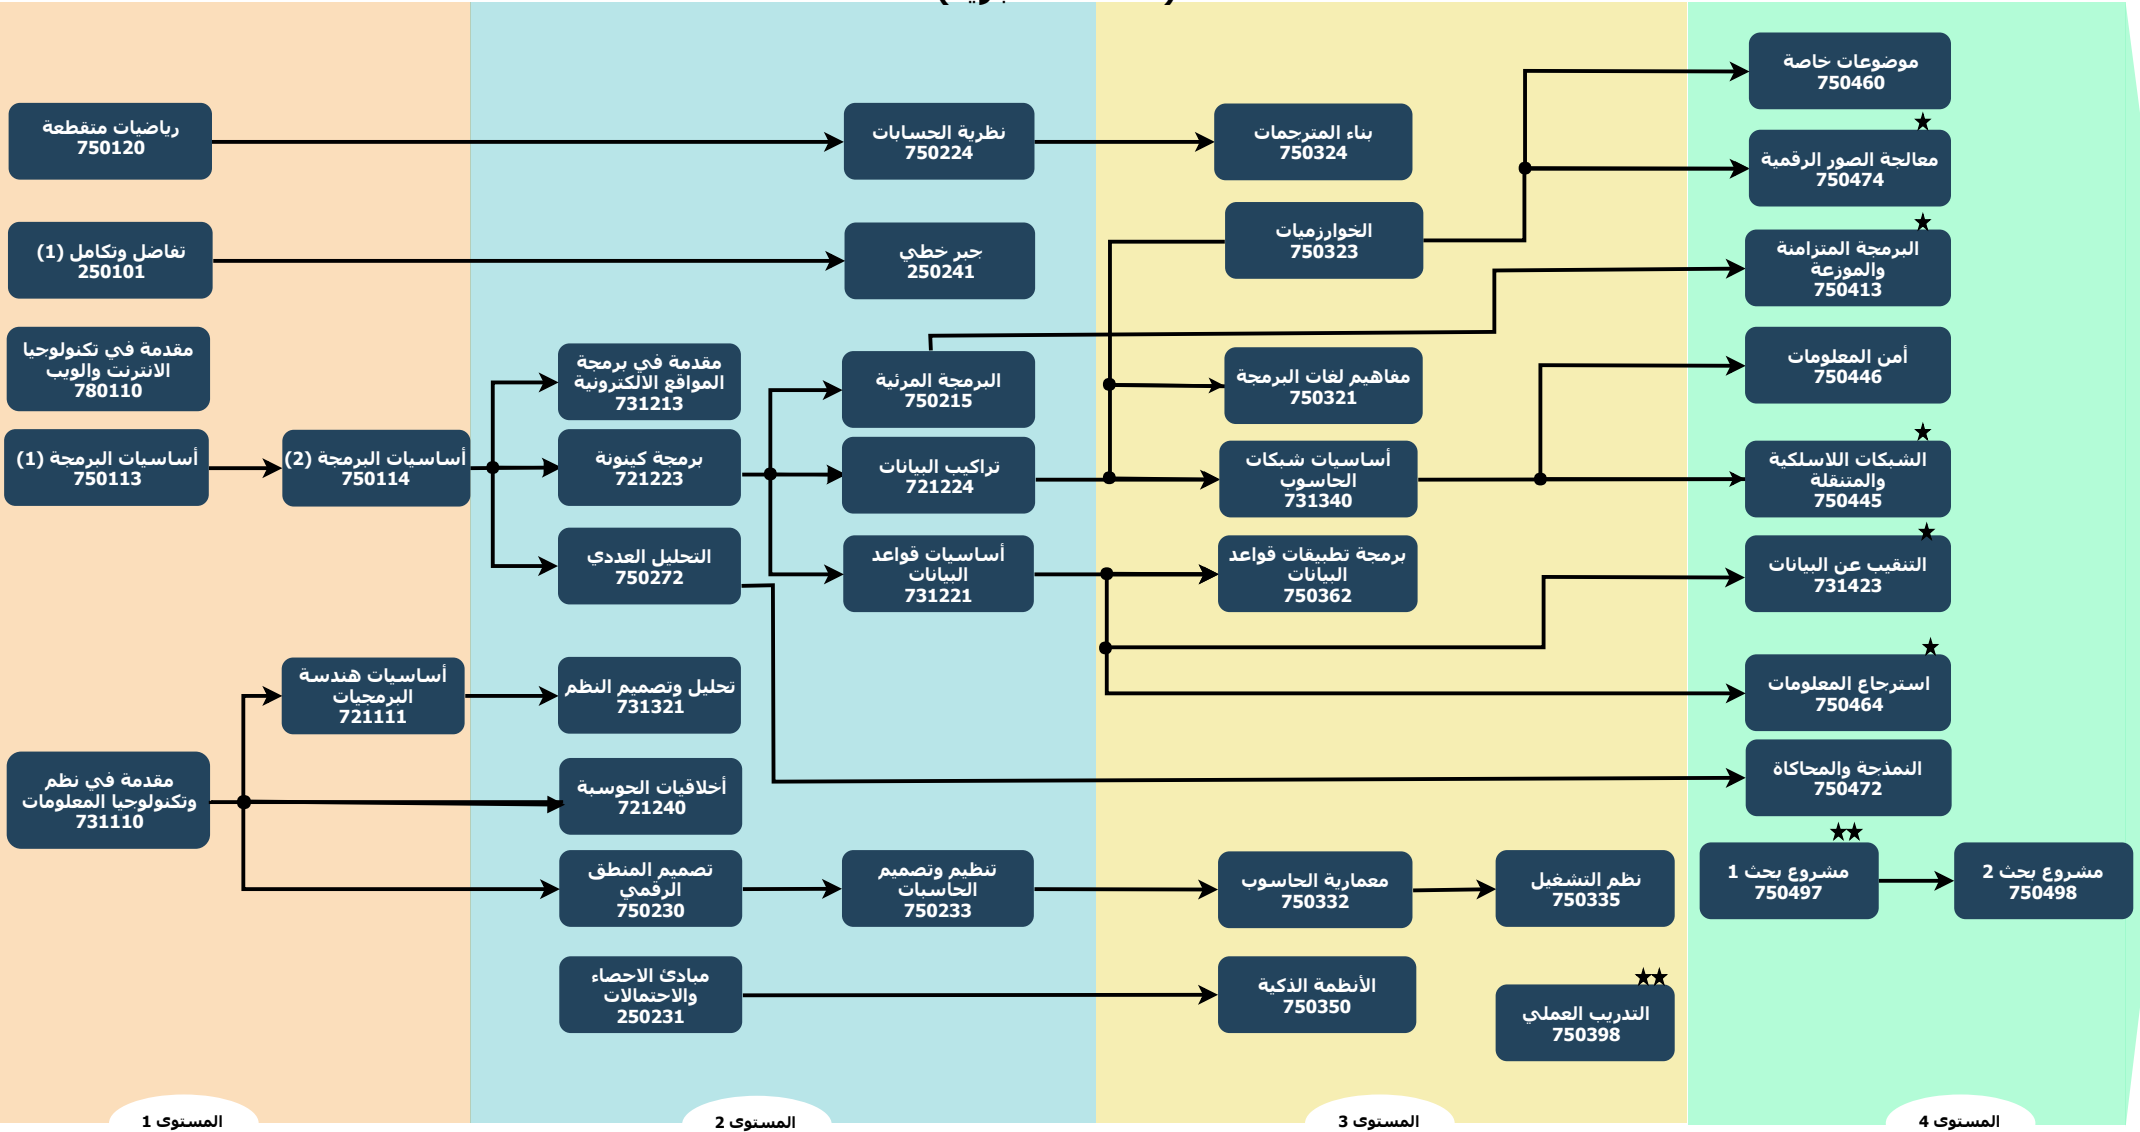

جامعة فيلادلفيا
كلية تكنولوجيا المعلومات
قسم علم الحاسوب
الخطة الدراسية لعام 2018 - 2019
(الخطة الشجرية)

★ متطلبات التخصص الاختيارية (9 ساعات معتمدة)
★★ المتطلب السابق : أن يجتاز الطالب 90 ساعة معتمدة.