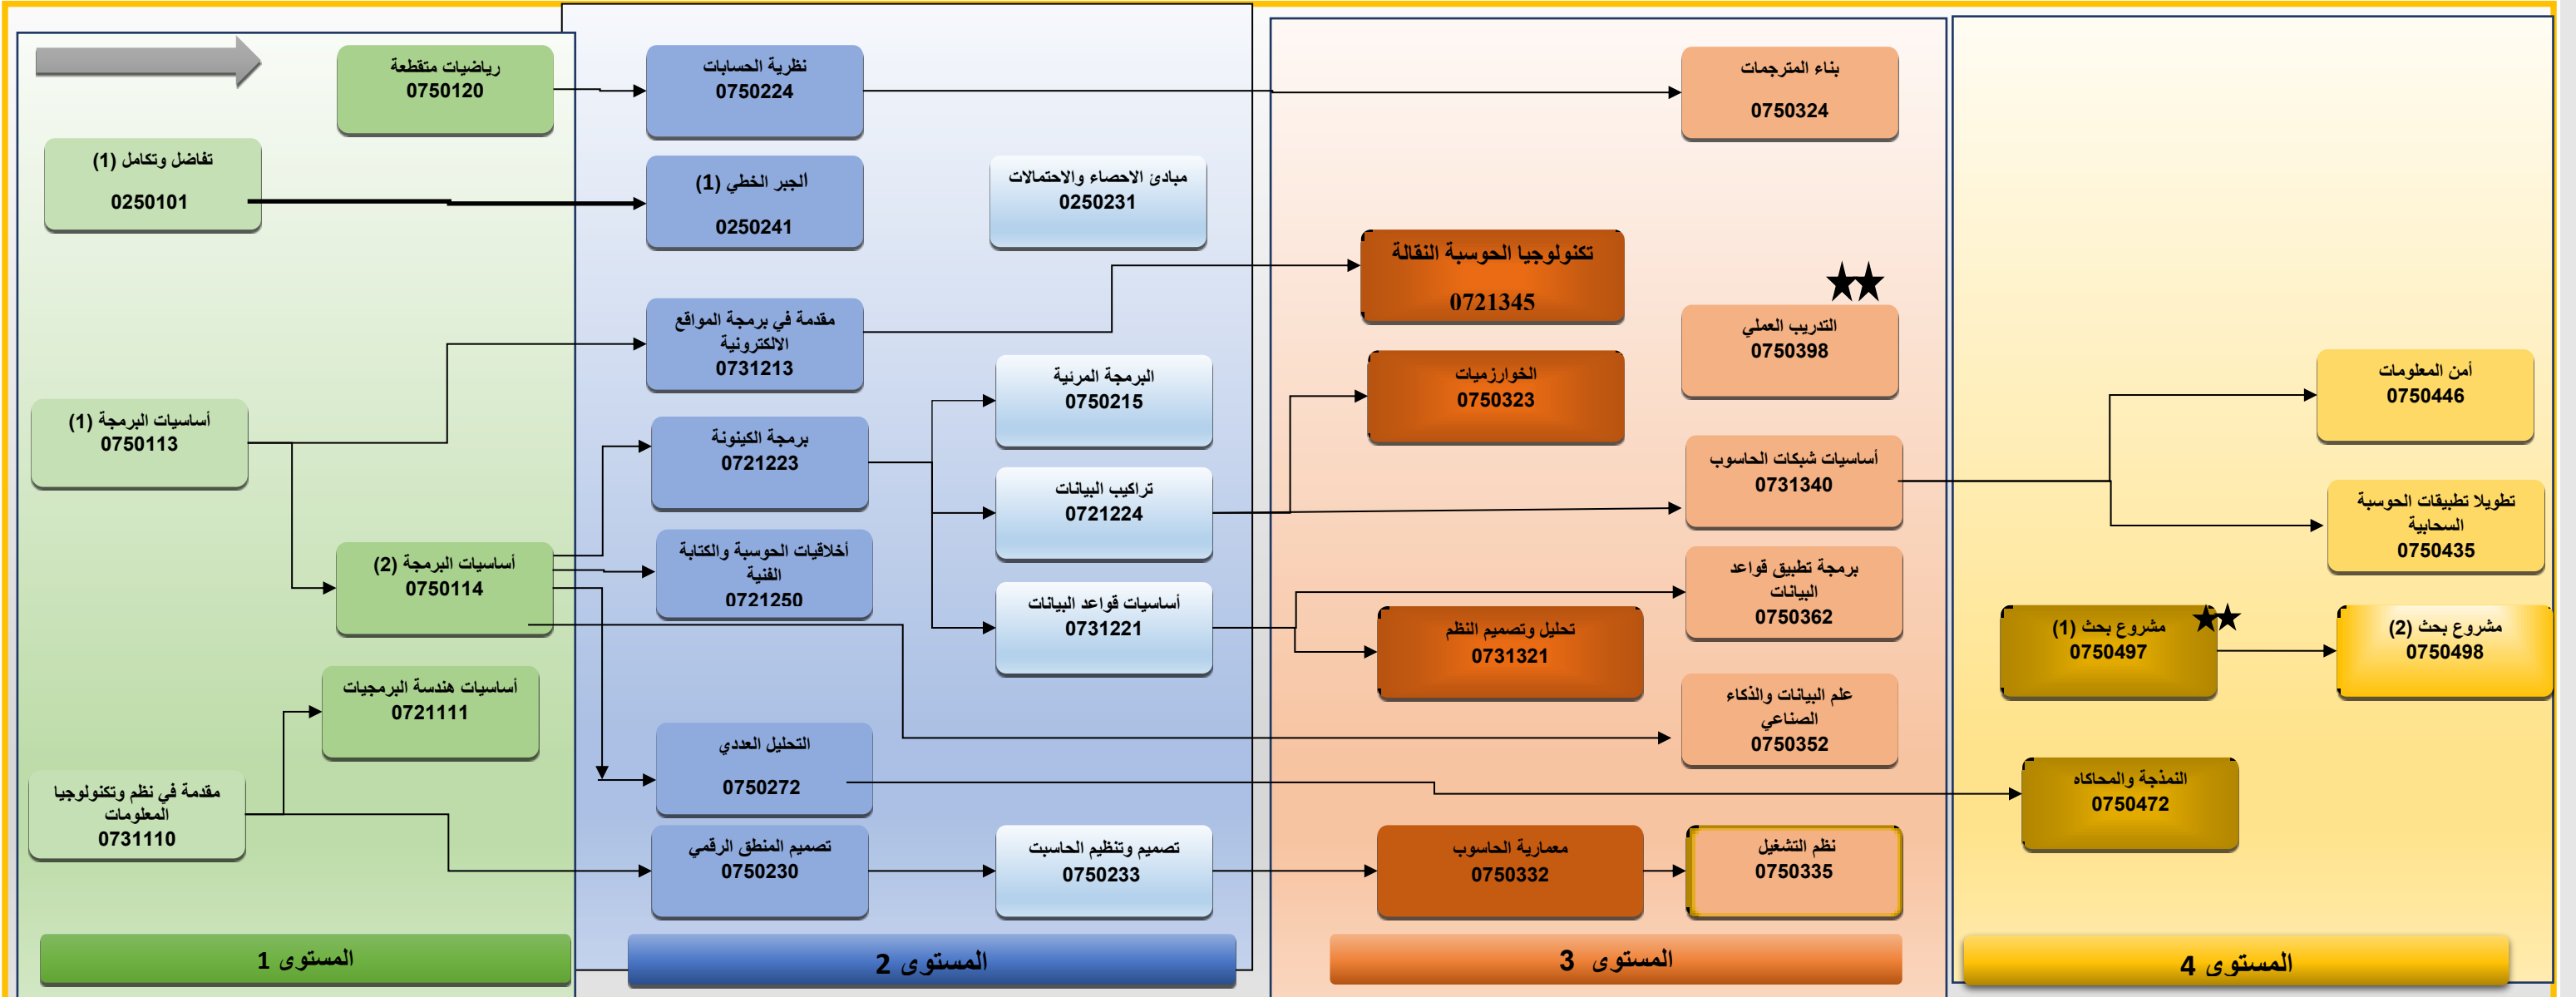

جامعة فيلادلفيا
كلية تكنولوجيا المعلومات
قسم علم الحاسوب

الخطة الدراسية لعام 2020-2021 (الخطة الشجرية)

★ متطلبات التخصص الاختيارية (9 ساعات معتمدة)
★★ المتطلب السابق: أن يجتاز الطالب 90 ساعة معتمدة.